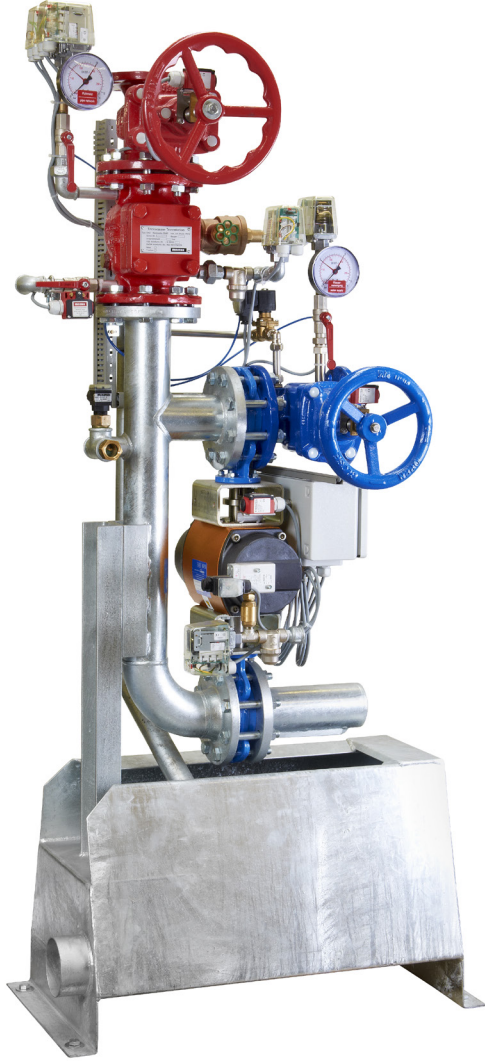

Şehir Suyu Bağlantısı

DAS Şehir suyu bağlantısı | VdS/DVGW

Onaylar	VdS, DVGW
Maks. çalışma basıncı	12.0 bar (175 psi)
Malzeme (Gövde)	Duktil dökme demir
Boyutlar	3" (DN80)
Bağlantı Tipleri	Yivli-Yivli
Uygulamalar	Kırmızı boyalı

Boyut	Bağlantı	Tip	Yapılandırma	Parça numarası
3"/DN80	Yivli	PN16	Islak alarm için sağ besleme	860711
3"/DN80	Yivli	PN16	Islak alarm için sol besleme	857124