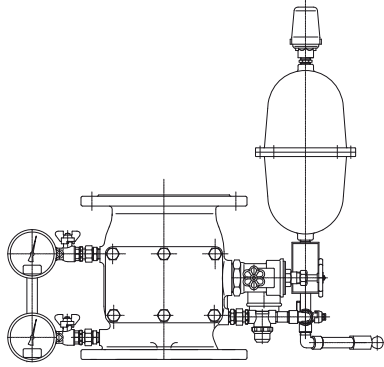

Bağlantı	Boyut	Tip	Parça numarası
Yivli-Yivli	3"/DN80	89 mm	850548
	4"/DN100	114 mm	850561
	6"/DN150	168 mm	850574
	8"/DN200	219 mm	850587

FM/CE/VdS | PMA alarmlı basınç anahtarı ve geciktirme hücresi içerir | 16 bar (232 psi) çalışma basıncı

Bağlantı	Boyut	Tip	Parça numarası
Yivli-Yivli	3"/DN80	89 mm	850549
	4"/DN100	114 mm	850562
	6"/DN150	168 mm	850575
	8"/DN200	219 mm	850588

FM/CE/VdS | PMA alarmlı ve denetlemeli basınç anahtarı içerir | 16 bar (232 psi) çalışma basıncı