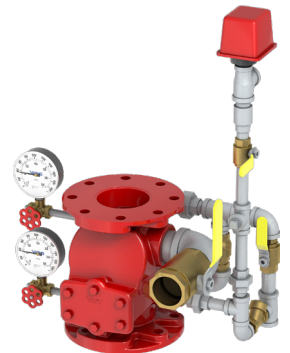

Trusted above all.

Sulu Sistemler

Hızlı Başvuru Kılavuzu | EMEA