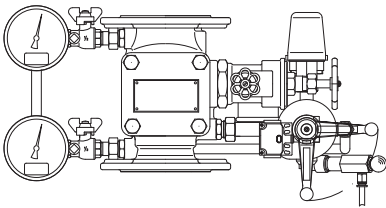

Doğrudan Alarmlı Islak Alarm Vanası Sistemleri

FM/CE/VdS | PMA alarmlı basınç anahtarı içerir | 16 bar (232 psi) çalışma basıncı içerir

Bağlantı	Boyut	Tip	Parça numarası
Yivli-Yivli	3"/DN80	89 mm	850552
	4"/DN100	114 mm	850565
	6"/DN150	168 mm	850578
	8"/DN200	219 mm	850591

FM/CE/VdS | PMA alarmlı basınç anahtarı ve geciktirme hücresi içerir | 16 bar (232 psi) çalışma basıncı

Bağlantı	Boyut	Tip	Parça numarası
Yivli-Yivli	3"/DN80	89 mm	850553
	4"/DN100	114 mm	850566
	6"/DN150	168 mm	850579
	8"/DN200	219 mm	850593

FM/CE/VdS | PMA alarmlı ve denetlemeli basınç anahtarı içerir | 16 bar (232 psi) çalışma basıncı

Bağlantı	Boyut	Tip	Parça numarası
Yivli-Yivli	3"/DN80	89 mm	850554
	4"/DN100	114 mm	850568
	6"/DN150	168 mm	850581
	8"/DN200	219 mm	850594

FM/CE/VdS | PMA alarmlı ve denetlemeli basınç anahtarı ve geciktirme hücresi içerir | 16 bar (232 psi) çalışma basıncı

Bağlantı	Boyut	Tip	Parça numarası
Yivli-Yivli	3"/DN80	89 mm	850556
	4"/DN100	114 mm	850569
	6"/DN150	168 mm	850582
	8"/DN200	219 mm	850595