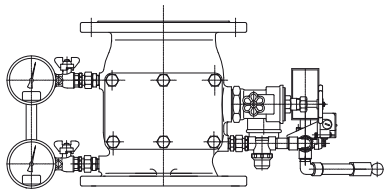

NMX Islak Alarm Vanalı Sistemler

FM/CE/VdS | PMA alarmlı basınç basıncı anahtarı içerir | 16 bar (232 psi) çalışma basıncı

Bağlantı	Boyut	Tip	Parça numarası
Yivli-Yivli	3"/DN80	89 mm	850548
	4"/DN100	114 mm	850561
	6"/DN150	168 mm	850574
	8"/DN200	219 mm	850587

FM/CE/VdS | PMA alarmlı basınç anahtarı ve geciktirme hücresi içerir | 16 bar (232 psi) çalışma basıncı

Bağlantı	Boyut	Tip	Parça numarası
Yivli-Yivli	3"/DN80	89 mm	850549
	4"/DN100	114 mm	850562
	6"/DN150	168 mm	850575
	8"/DN200	219 mm	850588

FM/CE/VdS | PMA alarmlı ve denetlemeli basınç anahtarı içerir | 16 bar (232 psi) çalışma basıncı

Bağlantı	Boyut	Tip	Parça numarası
Yivli-Yivli	3"/DN80	89 mm	850550
	4"/DN100	114 mm	850563
	6"/DN150	168 mm	850576
	8"/DN200	219 mm	850589

FM/CE/VdS | PMA alarmlı ve denetlemeli basınç anahtarı ve geciktirme hücresi içerir | 16 bar (232 psi) çalışma basıncı

Bağlantı	Boyut	Tip	Parça numarası
Yivli-Yivli	3"/DN80	89 mm	850551
	4"/DN100	114 mm	850564
	6"/DN150	168 mm	850577
	8"/DN200	219 mm	850590