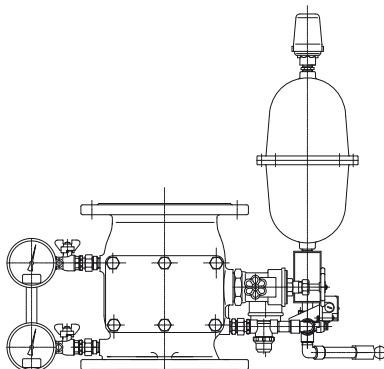

Bağlantı	Boyut	Tip	Parça numarası
Yivli-Yivli	3"/DN80	89 mm	850550
	4"/DN100	114 mm	850563
	6"/DN150	168 mm	850576
	8"/DN200	219 mm	850589

FM/CE/VdS | PMA alarmlı ve denetlemeli basınç anahtarı ve geciktirme hücresi içerir | 16 bar (232 psi) çalışma basıncı