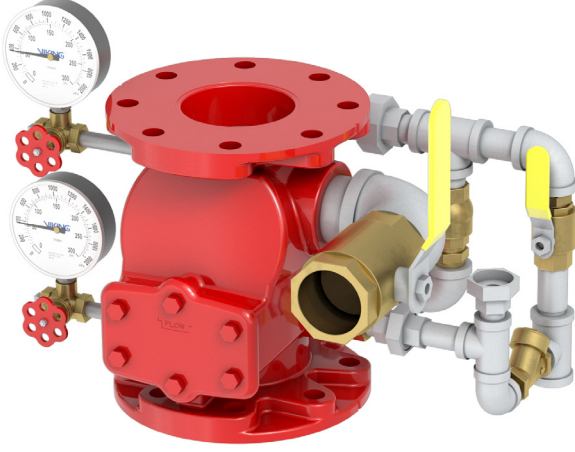

Bu hızlı başvuru kılavuzu Viking'in kapsamlı sulu sistemler yelpazesine bir genel bakış sunmaktadır. Bu ürünlere erişimin yanında müşteriler, sulu, köpüklü, gazlı söndürme ve algılama sistemleri, ürünler ve bakımı konusunda düzenli teknik eğitim kursları da gerçekleştiren, Avrupa ve Orta Doğu'da pazar lideri teknik destek ekibinin düzenli eğitimlerinden de faydalanabilirler. Daha fazlası için: www.viking-emea.com.

İçindekiler

J-1 Islak Alarm Vanalı Sistemler	3
NMX Islak Alarm Vanalı Sistemler	4
J-1 Islak Alarm Vanaları	6
NMX Islak Alarm Vanaları	6
J-1 Eurotrim Aksam Parçaları	7
NMX Aksam Parçaları	9
Şehir Suyu Bağlantısı	10

Tüm uygulanabilir onaylar için teknik dokümanlarına başvurunuz veya yerel Viking satış temsilciliğiyle görüşünüz.

J-1 Islak Alarm Vanalı Sistemler

Eurotrim vana gövdesi J-1 | UL/FM/CE/LPCB | 21 bar (300 psi) çalışma basıncı