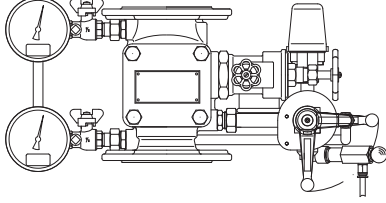

Doğrudan Alarmlı Islak Alarm Vanası Sistemleri

FM/CE/VdS | PMA alarmlı basınç anahtarı içerir | 16 bar (232 psi) çalışma basıncı içerir