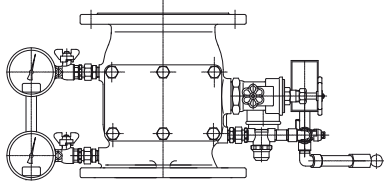

NMX Islak Alarm Vanalı Sistemler

FM/CE/VdS | PMA alarmlı basınç basıncı anahtarı içerir | 16 bar (232 psi) çalışma basıncı