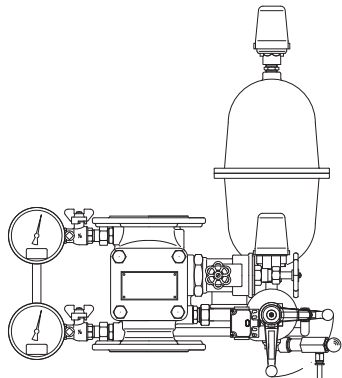

Bağlantı	Boyut	Tip	Parça numarası
Yivli-Yivli	3"/DN80	89 mm	850554
	4"/DN100	114 mm	850568
	6"/DN150	168 mm	850581
	8"/DN200	219 mm	850594

FM/CE/VdS | PMA alarmlı ve denetlemeli basınç anahtarı ve geciktirme hücresi içerir | 16 bar (232 psi) çalışma basıncı