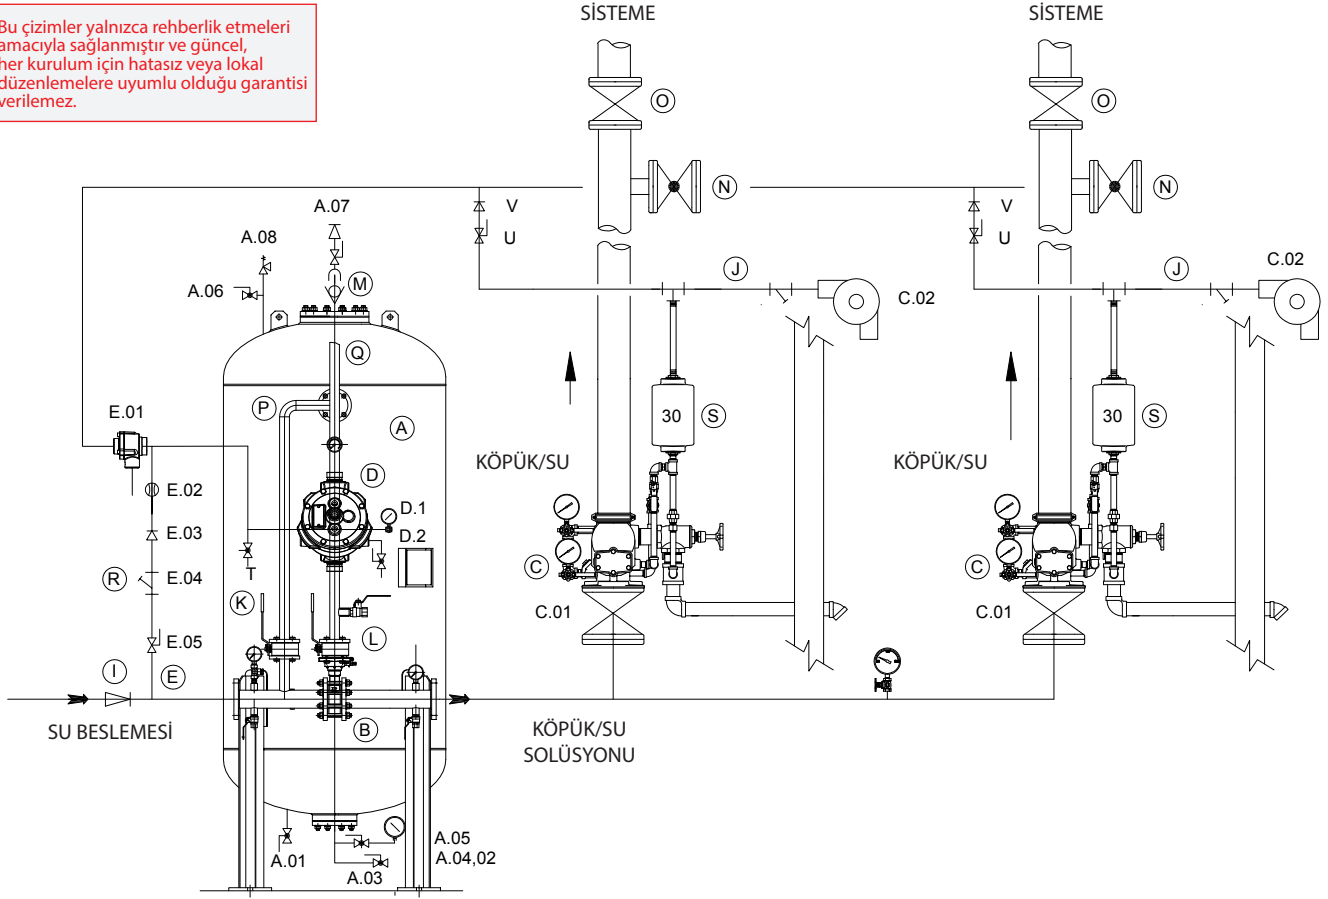

## Köpük Sistemleri | Çok Zonlu Köpüklü Islak Sistem - Ön Borulamalı (FM)

Bu çizimler yalnızca rehberlik etmeleri amacıyla sağlanmıştır ve güncel, her kurulum için hatasız veya lokal düzenlemelere uyumlu olduğu garantisizdir.

Poz.	Açıklama	Poz.	Açıklama
A	Köpük konsantresi diyaframlı tankı, içerikleri:	E	Konsantre kontrol vanası kontrol bağlantı paketi (opsiyonel)
A.01	Su boşaltma/dolum vanası	E.01	PORV (Basınçla Çalışan Tahliye Vanası) 1/2"/DN15
A.02	Köpük konsantresi seviye tahliyesi	E.02	Dar orifis 1/8"
A.03	Konsantre tahliye/dolum vanası	E.03	Yumuşak yuvalı çek vanası
A.04	Köpük seviyesi hidrometre vanası	E.04	Y tipi pislik tutucu
A.05	Hidrometre (Köpük konsantresi göstergesi)	E.05	Küresel vana
A.06	Tank su tahliye vanası	I	Sistem çek vanası
A.07	Diyafram konsantre tahliye vanası	J	Alarm hattı borulaması
A.08	Hidrostatik rahatlatma vanası	K	Diyaframlı tank su besleme kontrol vanası
B	Geniş aralıklı oranlayıcı	L	Köpük konsantresi kontrol kesme vanası
C	Islak alarm vanası Model J-1 ve trim	M	Köpük konsantresi çalpara çek vanası
C.01	Su besleme kontrol vanası	N	Köpük solüsyonu test vanası (opsiyonel)
C.02	Motor gong	O	Sistem kesme vanası (opsiyonel)
D	Köpük konsantresi kontrol vanası (Halar®) ve trim (opsiyonel)	P	Su kaynağından diyaframlı tanka borulama
D.1	Su manometresi	Q	Köpük konsantresi drenaj tesisatı
D.2	Yardımcı tahliye vanası	R	Kontrol hattı 1/2"/DN15
		S	Geciktirme hücresi
		T	Manüel köpük konsantresi tahliyesi (opsiyonel)
		U	PORV alarm hattı kesme vanası