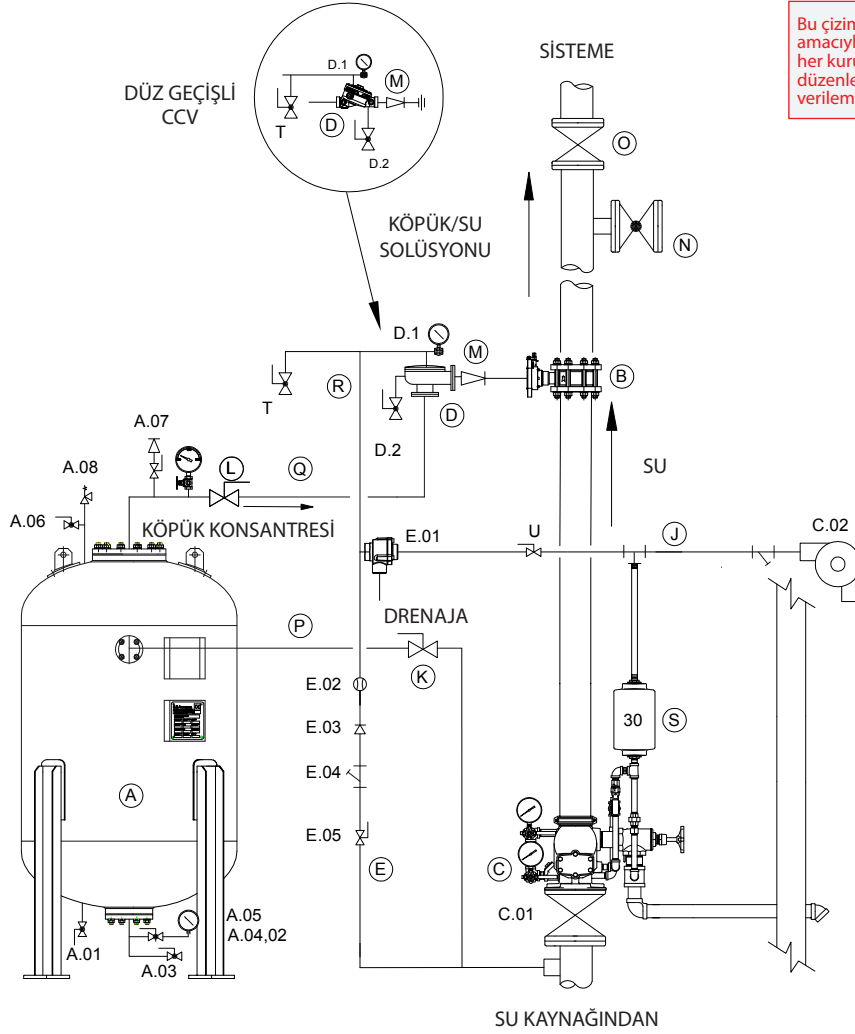

Köpük Sistemleri | Tek Zonlu Islak Borulu Köpük Sistemi - Kolon Üzerine Monteli (FM)

Bu çizimler yalnızca rehberlik etmeleri amacıyla sağlanmıştır ve güncel, her kurulum için hatasız veya lokal düzenlemelere uyumlu olduğu garantisizdir.

Poz.	Açıklama	Poz.	Açıklama
A	Köpük konsantresi diyaframlı tankı, içerikleri:	E	Konsantre kontrol vanası kontrol bağlantı paketi (opsiyonel)
A.01	Su boşaltma/dolum vanası	E.01	PORV (Basınçla Çalışan Tahliye Vanası) 1/2"/DN15
A.02	Köpük konsantresi seviye tahliyesi	E.02	Dar orifis 1/8"
A.03	Konsantre tahliye/dolum vanası	E.03	Yumuşak yuvalı çek vanası
A.04	Köpük seviyesi hidrometre vanası	E.04	Y tipi pislik tutucu
A.05	Hidrometre (Köpük konsantresi göstergesi)	E.05	Küresel vana
A.06	Tank su tahliye vanası	J	Alarm hattı borulaması
A.07	Diyafram konsantre tahliye vanası	K	Diyaframlı tank su besleme kontrol vanası
A.08	Hidrostatik rahatlatma vanası	L	Köpük konsantresi kontrol kesme vanası
B	Geniş aralıklı oranlayıcı	M	Köpük konsantresi çalpara çek vanası
C	Islak alarm vanası Model J-1 ve trim	N	Köpük solüsyonu test vanası (opsiyonel)
C.01	Su besleme kontrol vanası	O	Sistem kesme vanası (opsiyonel)
C.02	Motor gong	P	Su kaynağından diyaframlı tanka borulama
D	Köpük konsantresi kontrol vanası (Halar®) ve trim (opsiyonel)	Q	Köpük konsantresi drenaj tesisatı
D.1	Su manometresi	R	Kontrol hattı 1/2"/DN15
D.2	Yardımcı tahliye vanası	S	Geciktirme hücresi
		T	Manüel köpük konsantresi tahliyesi (opsiyonel)
		U	PORV alarm hattı kesme vanası