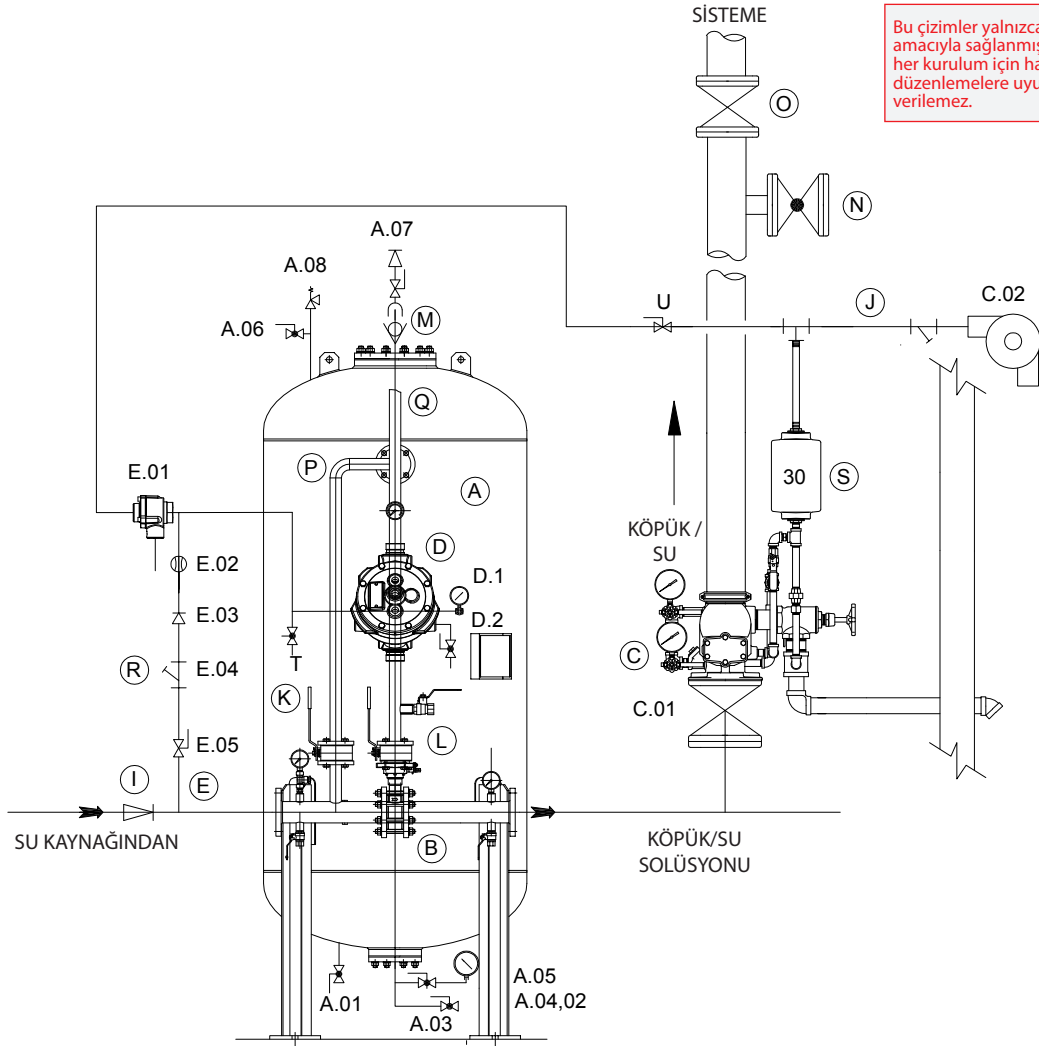

## Köpük Sistemleri | Tekli Köpük Sulu Sistem - Ön Borulu (FM)

Bu çizimler yalnızca rehberlik etmeleri amacıyla sağlanmıştır ve güncel, her kurulum için hatasız veya lokal düzenlemelere uyumlu olduğu garantisizdir.

Poz.	Açıklama	Poz.	Açıklama
A	Köpük konsantresi diyaframlı tankı, içerikleri:	E	Konsantre kontrol vanası kontrol bağlantı paketi (opsiyonel)
A.01	Su boşaltma/dolum vanası	E.01	PORV (Basınçla Çalışan Tahliye Vanası) 1/2"/DN15
A.02	Köpük konsantresi seviye tahliyesi	E.02	Dar orifis 1/8"
A.03	Konsantre tahliye/dolum vanası	E.03	Yumuşak yuvalı çek vanası
A.04	Köpük seviyesi hidrometre vanası	E.04	Y tipi pislik tutucu
A.05	Hidrometre (Köpük konsantresi göstergesi)	E.05	Küresel vana
A.06	Tank su tahliye vanası	I	Sistem çek vanası
A.07	Diyafram konsantre tahliye vanası	J	Alarm hattı borulaması
A.08	Hidrostatik rahatlatma vanası	K	Diyaframlı tank su besleme kontrol vanası
B	Geniş aralıklı oranlayıcı	L	Köpük konsantresi kontrol kesme vanası
C	Islak alarm vanası Model J-1 ve trim	M	Köpük konsantresi çalpara çek vanası
C.01	Su besleme kontrol vanası	N	Köpük solüsyonu test vanası (opsiyonel)
C.02	Motor gong	O	Sistem kesme vanası (opsiyonel)
D	Köpük konsantresi kontrol vanası (Halar®) ve trim (opsiyonel)	P	Su kaynağından diyaframlı tanka borulama
D.1	Su manometresi	Q	Köpük konsantresi drenaj tesisatı
D.2	Yardımcı tahliye vanası	R	Kontrol hattı 1/2"/DN15
		S	Geciktirme hücresi
		T	Manüel köpük konsantresi tahliyesi (opsiyonel)
		U	PORV alarm hattı kesme vanası